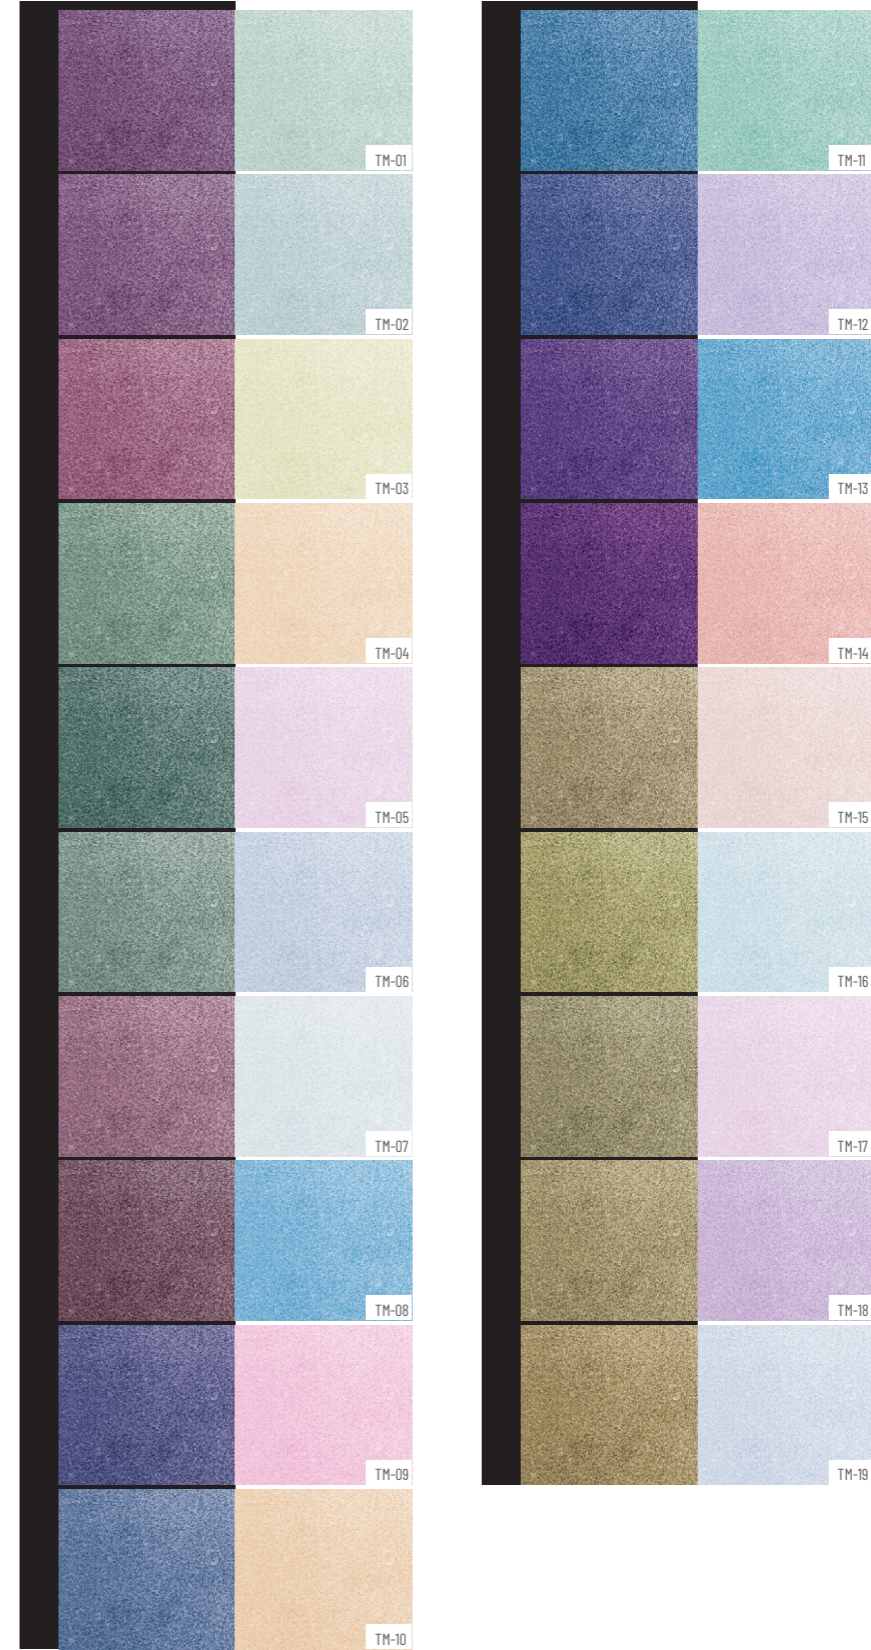

Çünkü hayatı siyah beyaz görmemizin bir nedeni var...
Because there's a reason we don't
see the world in black and white...

Twin Magic Metalik Boya // Metallic Paint

Ürün Hakkında About the Product

Siyah ve beyaz farkı eşsiz formülde saklı. Twin Magic siyahın ve beyazın zıtlığını aynı boyada sihir tadında deneyimlemek için harika bir fırsat. Zemini gönlünce siyah beyaz renklendir ve Twin Magic ile üzerinden geç. Işığın açısını değiştirerek gördüğün sonuca inanamayacaksın. Bu sihiri yaşamak için acele et. Çünkü sen de yapabilirsin!

Twin Magic Metallic Paints are water-based, premium-quality, unique two-tone iridescent-effect metallic paint. Twin Magic show varying colours against a pale or dark background, are incredibly translucent, and reach their maximum intensity when fully dry. The colour effect is angle dependent. The strongest colour effect is achieved with a thin application over a dark base colour. Twin Magic Paints can be mixed and blended with other colours without the need for thinning.

İhtiyacın olan herşey QR altında saklı.

Everything you need is hidden under QR

Scan Me

Magic QR Code

Twin Magic Metalik Boya // Metallic Paint

Art & Hobby Paints
cadence